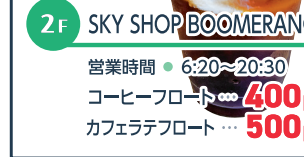

2F 陣中

営業時間 ● 8:00~19:00

1F牛タンレストラン陣中で2,000円以上お食事または2F陣中で3,000円以上お買い上げでガラポン一回 赤玉出れば1,000円クーポンプレゼント!

1F デイリーヤマザキ

営業時間 ● 6:30~20:00

アサヒ 嵐 通常138円のところ ... **108円**

台湾をイメージした空パフェ

2F FLAT WHITE COFFEE FACTORY

営業時間 ● 7:00~19:00

空パフェ ... 店内飲食 **600円** テイクアウト **589円**

飛行機にご搭乗のお客さまのみご利用可能な店舗

国内線 搭乗待合室内

2F だし廊-GOLD-

営業時間 ● 7:00~20:30 (L.O.20:00)

八種の出汁ラーメン ... **1,000円**

2F ANA FESTA

営業時間 ● 6:35~20:30

ANAオリジナル ビーフコンソメスープを使ったとびっきりミックスナッツ ... **432円**

2F SKY SHOP BOOMERANG

営業時間 ● 6:20~20:30

コーヒーフロート ... **400円**
カフェラテフロート ... **500円**

とびっきりミックスナッツ 1点ご購入につき、ANAオリジナル ビーフコンソメスープ 1食プレゼント

エアポートワークショップ